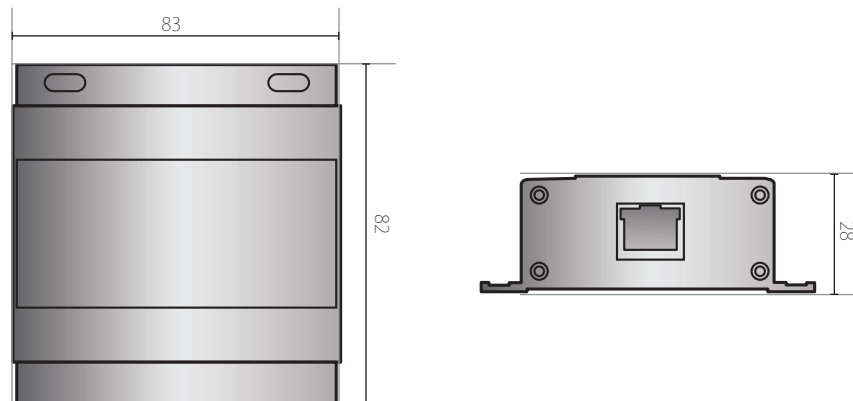

Accessories

シングルポートPoE リピータ

DA-PR1101

- IEEE 802.3afに対応
- データ転送最大距離：130m
- DA-PR1101経由のカメラとNVR間最大距離：230m
- PoEオン/オフスイッチによるPoEスイッチオフ機能をサポート
- プライベートIPアドレスを設定せずにプラグアンドプレイをサポート

本体小売希望価格：オープン価格

Direct IP[®]

寸法図

(Unit - mm)

仕様

PoE In	入力ポート	RJ45 (10/100 BASE-T)
	接続デバイス	NVR / PoE スイッチ
	LED	Data, PoE
PoE Out	出力ポート	RJ45 (10/100 BASE-T)、IEEE 802.3af Class3 (最大 11W)
	距離	最長 230m (DA-PR1101 経由の NVR とカメラ間)
	LED	Data, PoE
一般	寸法 (W×H×D)	82 × 28 × 83mm
	重量	118g
	動作環境温度	0°C ~ 60°C
	認証	FCC, CE, KC