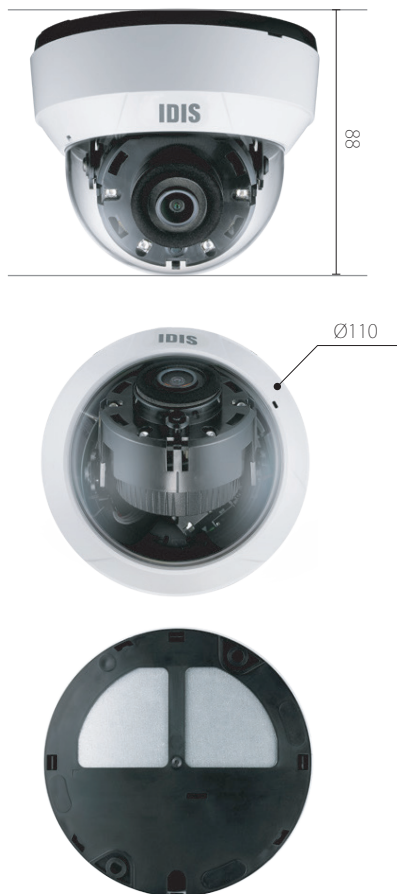

寸法図

(Unit - mm)

仕様

画像センサー	1/2.8 型 CMOS
最高解像度	1920 × 1080
スキャン方式	プログレッシブスキャン
焦点距離	2.8mm
光学ズーム / AF	-
画角	水平: 113.7°、垂直: 61.5°、対角: 134.5°
有効画素数	約 200 万画素
最低被写体照度	カラー: 0.1Lux @ F2.0、B/W: 0Lux (IR LED On)
デイナイト機能	あり (IR カットフィルター)
プライバシーマスク機能	あり (8ゾーン)
ビデオ出力	-
音声入 / 出力	1 内蔵マイク + 1 / 1
アラーム入 / 出力	1 / 1
ワイドダイナミックレンジ	120dB
エッジストレージ	micro SD/SDHC/SDXC (最大 256GB)
イーサネット	RJ45 (10/100 Base-T)
ビデオ圧縮	H.265、H.264、M-JPEG
画像サイズ	1920×1080、1280×720、704×480、640×360、352×240
フレームレート	30fps、1920×1080 (WDR)、4 重ストリーミング
音声圧縮	G.726、G.711
セキュリティ	SSL
赤外線 LED	30m (4ea)
バンドルブラーフ	-
環境性能	屋内専用
電源	PoE (IEEE802.3af、Class2)
消費電力	4.8W
使用温度範囲	-10°C ~ 50°C
使用湿度範囲	0% ~ 90%
外形寸法	φ 110 × 88 mm
重量	0.25kg

● 製品に関するお問い合わせは

株式会社 セキュア

東京本社
〒163-0220 東京都新宿区西新宿二丁目6-1 新宿住友ビル20F
TEL.03-6911-0660 FAX.03-6911-0664

福島営業所
〒963-8001 福島県郡山市大町二丁目12番13号 宝栄郡山ビル603
TEL.024-953-5751 FAX.024-953-5752

大阪営業所
〒541-0041 大阪府大阪市中央区北浜1-1-27 グランクリュ大阪・北浜2F
TEL.06-6121-3200 FAX.06-6228-7244

福岡営業所
〒812-0013 福岡県福岡市博多区博多駅東1-14-34 博多ICビル5階
TEL.092-292-1840 FAX.092-292-1841

SÉCURE
<https://secureinc.co.jp>