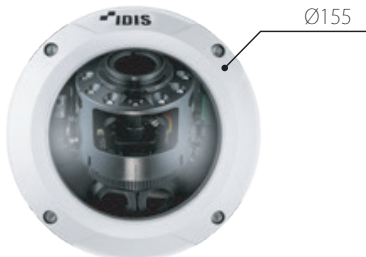

SECURE VS

Network
SERIES

IDIS

フルHD 屋外対応ドーム型ネットワークカメラ

DC-D4236WRX (-A)

H.265

- DirectIP NVRで簡単にインストール
- フルHD(1080p)解像度
- 電動バリフォーカルレンズ(f = 2.8~12mm)
- マイクロSD / SDHC / SDXC ● アラーム イン/アウト
- IK10/IP67サポート
- PoE(IEEE 802.3afクラス3)、DC 12V
- デイ&ナイト機能(ICR) ● トゥルーワイドダイナミックレンジ(WDR)
- IR LED(距離: 30m) ● 設置用の3軸機械設計
- ONVIFをサポート

3年保証
安心の

Direct IP®

本体小売希望価格: オープン価格

寸法図

105

Ø155

(Unit - mm)

仕様

画像センサー	1/2.8 型 CMOS
最高解像度	1920 x 1080
スキャン方式	プログレッシブスキャン
焦点距離	2.8mm ~ 12.0mm
レンズタイプ	電動バリフォーカル
画角	水平: 98° ~ 33°、垂直: 51° ~ 19°、対角: 116° ~ 38°
パン / チルト範囲	パン: -175° ~ 175°、チルト: 0° ~ 67°、回転: -177° ~ 177°
有効画素数	約 200 万画素
最低被写体照度	カラー: 0.1Lux @ F1.4、B/W: 0Lux (IR LED On)
デナイト機能	あり (IR カットフィルター)
プライバシーマスク機能	あり (8 ゾーン)
ビデオ出力	-
音声入 / 出力	1 / 1 (-Aモデルは音声無し)
アラーム入 / 出力	1 / 1
ワイドダイナミックレンジ	120dB
エッジストレージ	micro SD/SDHC/SDXC、スマートフェイルオーバー (最大 256GB)
イーサネット	RJ45 (10/100 Base-T)
ビデオ圧縮	H.265、H.264、M-JPEG
画像サイズ	1920x1080、1280x720、640x360、352x240
最大フレームレート	30ips: 1920x1080 (WDR)
IP カメラプロトコル	IDIS プロトコル (DirectIP2.0)、ONVIF プロファイル S
音声圧縮	ADPCM 16K、G.726、G.711 u-Law、G.711 a-Law (-Aモデルは音声無し)
セキュリティ	SSL Encryption、Multi-user Authority、IEEE 802.1x、IP Filtering、HTTPS
遠隔アクセスクライアント	DirectIP NVR、IDIS Web、IDIS Mobile、IDIS Solution Suite
赤外線 LED	30 m (6pcs)
バンドルブラーフ	IK10
環境性能	IP67
電源	DC 12V / PoE(IEEE802.3af, Class3)
消費電力	12V=、0.64A、7.7W / PoE、IEEE 802.3af (Class 3)、7.8W
使用温度範囲	-20°C ~ 55°C (起動可能な温度: 0°C以上)
使用湿度範囲	0% ~ 90%
外形寸法	φ 155 x 105 mm
重量	0.985kg

● 製品に関するお問い合わせは

※リーフレットに掲載されている内容は予告なく変更される場合がございます。

株式会社 セキュア <https://secureinc.co.jp/>

SECURE

東京本社
〒163-0220 東京都新宿区西新宿 2-6-1 新宿住友ビル 20F
TEL.03-6911-0660 FAX.03-6911-0664

福岡営業所
〒812-0013 福岡県福岡市博多区博多駅東 1-14-34 博多ICビル 5F
TEL.092-292-1840 FAX.092-292-1841