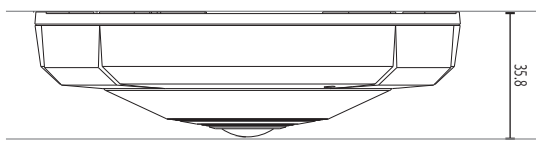

3年保証 安心の

Direct IP®

本体小売希望価格：オープン価格

寸法図

(Unit - mm)

仕様

	DirectIP Mode	Compatibility Mode
画像センサー	1/2 型 CMOS	
最高解像度	2560×2048	
スキャン方式	プログレッシブスキャン	
焦点距離	1.5mm	
光学ズーム /AF	—	
画角	水平：180°、垂直：180°、対角：180°	
有効画素数	約 500 万画素	
最低被写体照度	カラー：0.5Lux @ F1.8、B/W：0Lux (IR LED ON)	
デイナイト機能	あり (IR カットフィルター)	
プライバシーマスク機能	あり (8 ゾーン)	
ビデオ出力	—	
音声入 / 出力	Line in 1 + Internal Mic 1 / Line out 1	
アラーム入 / 出力	Input 1 / Output 1	
ワイドダイナミックレンジ	120dB (True WDR)	
エッジストレージ	micro SD/SDHC/SDXC (最大 128GB)	
イーサネット	RJ45 (10/100 Base-T)	
圧縮方式	H.265、H.264、M-JPEG	
画像サイズ	2560×2048、640×512	2560×2048、1920×1536、2560×1024、1280×1024、1280×512、640×512
最大フレームレート	30ips：2560×2048 (WDR)	
ストリーミング	4 重ストリーミング	6 重ストリーミング
音声圧縮	G.726、G.711	
セキュリティ	SSL	
対応ソフトウェア	ビューアー (互換モード)：IDIS Solution Suite、IDIS WEB、IDIS Mobile	
赤外線 LED	6 個 (15m)	
バンドルブレード	—	
環境性能	—	
電源	DC 12V / PoE (IEEE802.3af、Class3)	
消費電力	7.5W	
使用温度範囲	−10℃ ~ 50℃	
使用湿度範囲	0% ~ 90%	
外形寸法	φ 122 × 35.8mm	
重量	0.285kg	