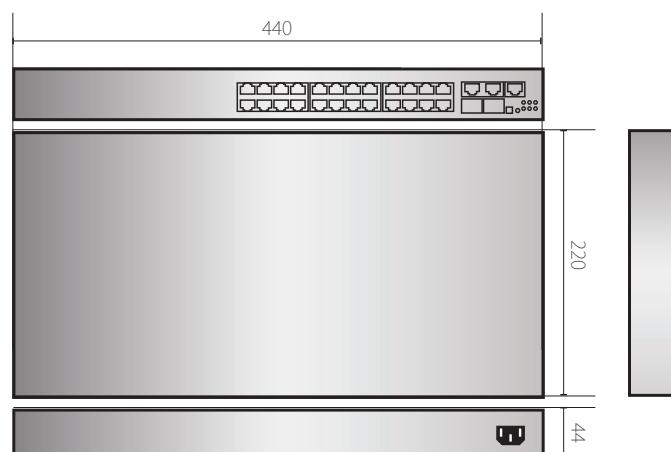

Accessories

ギガビット24Port PoEスイッチ

DH-2128PF

- DirectIP NVRへの個別ポートデータ転送
- PoE (IEEE 802.3af, IEEE 802.3at) 準拠
- 1~24個のRJ45ポートで
最大400WのPoE転送が可能
- より大きなネットワークユーティリティのための
セントラルパワーコントロール
- 26個のRJ45ポートと2個のSFPスロットをサポート

本体小売希望価格：オープン価格

3 安心の
年保証 **Direct IP**®

寸法図

(Unit - mm)

仕様

CPU	Embedded MIPS
システムメモリ	128MB SDRAM, 32MB フラッシュメモリ
スイッチング帯域幅	56Gbps
Copper サービスポート	24 RJ45 コネクタ (10/100/1000 BASE-T)
Copper アップリンクポート	2 RJ45 コネクタ (10/100/1000 BASE-T)
オプティカル アップリンクポート	2 SFP スロット (1000 BASE-X)
標準規格	IEEE 802.3af - 2003 / IEEE 802.3at - 2009
PD 接続	~ 24 IEEE 802.3af PD または ~ 13 IEEE 802.3at PD
最大供給電力	400W
外形寸法 (WxHxD)	440 × 44 × 220mm
重量	3.13kg
動作環境温度	0°C ~ + 50°C
電源	AC 100 ~ 240V, 4.8A, 50/60Hz
消費電力	450W
規格	FCC, CE, KC