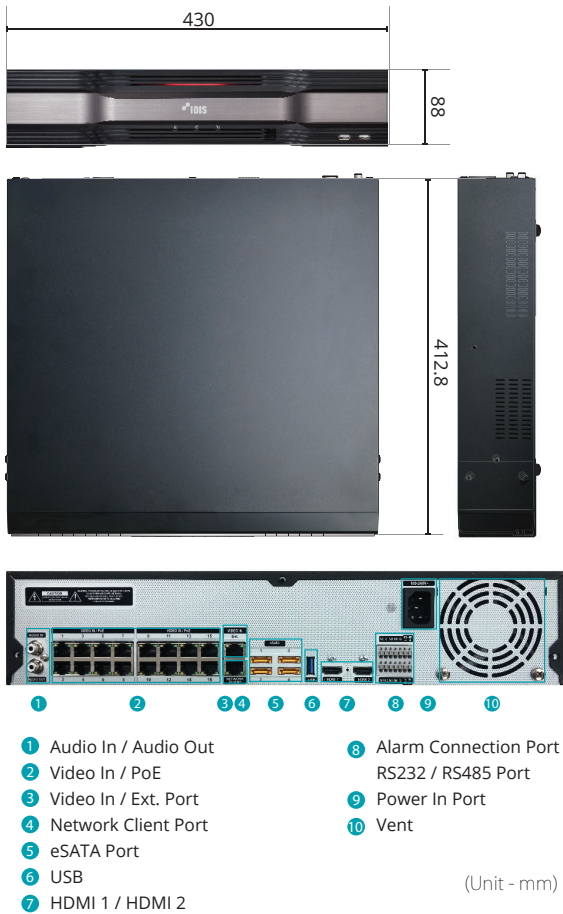

寸法図

仕様

ビデオ入力	32ch
ビデオ出力	2HDMI
表示解像度	3840×2160、1920×1200、1920×1080、1680×1050、1600×1200
ディスプレイ表示速度	最大 960ips
録画解像度	最大 12MP (IP カメラに依存)
録画速度	230Mbps、960 ips@UHD
圧縮方式	H.265、H.264
録画モード	タイムラプス、イベント、プライベート、緊急
イベント	アラームイン、モーション検知、ビデオロス、テキストインなど
検索モード	タイムラプス、イベントログ、テキストイン
デジタルズーム	2倍 ~ 12倍
内蔵 HDD	SATA × 6、RAID1 対応 初期 2TB × 2=4TB (最大搭載時 10TB × 6 =60TB)
総容量	124TB = 内蔵 SATA 10TB × 6 + (外部 4TB × 4) × 4
ネットワーク	Gigabit Ethernet ×16 (Video In) + Gigabit Ethernet ×1 (Ext)、 Gigabit Ethernet ×1 (Client)
伝送速度	50Mbps / 100Mbps (BRP Mode)
PoE (内蔵)	16 (IEEE 802.3at Class 4)、120W
クライアントビューアー	IDIS Center、IDIS Mobile、IDIS Web、IDIS Solution Suite
音声入 / 出力	Local (NVR) : 1RCA/1RCA +2HDMI、IP カメラ : 32/32 (IP カメラに依存)
アラーム入 / 出力	Local (NVR) : 4/1、IP カメラ : 32/32 (IP カメラに依存)
インターフェース	シリアル : RS232 (ターミナルブロック)、RS485 (ターミナルブロック)、 USB : 2×USB 2.0、1×USB 3.0
対応カメラプロトコル	IDIS、AXIS、Canon、Panasonic、Sony、ONVIF、など
OS Embedded	Embedded Linux
重量	6.75kg (内蔵 HDD 1 台搭載時)
外形寸法 (W×H×D)	430 × 88 × 412.8mm (突起部含まず)
動作環境温度	0°C ~ 40°C
電源	AC 100-240V、50/60Hz、3.0-1.5A
消費電力	最大 250W (HDD 6 台搭載時)
認証	FCC、UL、CE、CB、PSE

● 製品に関するお問い合わせは

※リーフレットに掲載されている内容は予告なく変更される場合がございます。

株式会社 セキュア <https://secureinc.co.jp/>

SECURE

東京本社
〒163-0220 東京都新宿区西新宿 2-6-1 新宿住友ビル 20F
TEL.03-6911-0660 FAX.03-6911-0664

福岡営業所
〒812-0013 福岡県福岡市博多区博多駅東 1-14-34 博多ICビル 5F
TEL.092-292-1840 FAX.092-292-1841

大阪営業所
〒540-0025 大阪府大阪市中央区徳井町 2-4-14 宇野ビルディング 2F
TEL.06-4790-8680 FAX.06-4790-8681

福島営業所
〒963-8001 福島県郡山市大町 2-12-13 宝栄郡山ビル603
TEL.024-953-5751 FAX.024-953-5752