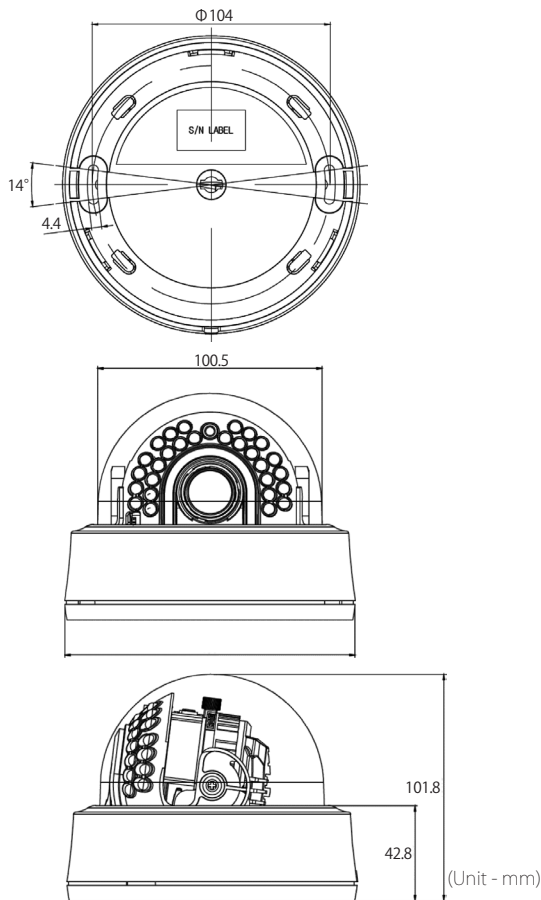

Analog Full HD series

アナログフルHDドームカメラ(同軸重畳)

TC-D2222RP

- フルHD(1080p)解像度
- 専用PoCコントローラから電源を供給
- バリフォーカルレンズ(f=2.8mm~12mm)
- デイ&ナイト機能(ICR)
- WDR(ワイドダイナミックレンジ: 15fps)
- モーション検出
- デフォッグ機能
- 逆光補正機能
- 同軸OSDコントロール

本体小売希望価格: オープン価格

3年保証 **Direct CX**[®]

寸法図

仕様

画像センサー	1/2.8型 Sony 2Mega Exmor CMOS Sensor
解像度	1920 (H) × 1080 (V)
スキャン方式	プログレッシブスキャン
焦点距離	2.8mm ~ 12mm
画角	水平: 120.9° ~ 37.1°, 垂直: 61.4° ~ 20.7°
最低被写体照度	カラー: 0.3Lux@F1.4, B/W 0Lux (IR LED ON)
ビデオ出力	1 HD BNC, 1 SD BNC
SN比	50dB以上
シャッター速度	自動 / 手動 (1/30, 1/25sec ~ 1/30000sec) / フリッカー
デイ&ナイト機能	YES (ICR)
赤外線 LED	28 個 (約 30m)
WDR (ワイドダイナミックレンジ)	OFF / ON (LOW/MIDDLE/HIGH/15 フレーム)
逆光補正 (BLC)	OFF / ON
モーション感知	OFF / ON (4ゾーン)
プライバシーマスク	OFF / ON (16ゾーン)
デイ&ナイト	自動 (AGC) / カラー / B&W/EXTERN
ホワイトバランス	自動 (2500K ~ 9500K) / AWB (1800K ~ 10500K) / AWC → Set / 手動
デジタルノイズリダクション	2D + 3DNR (OFF/LOW/MIDDLE/HIGH)
ミラー	ミラー / 垂直反転
デジタルズーム	× 1 ~ × 8
シャープネス	0 ~ 20 レベル調整可能
デフォッグ機能	OFF / ON
電源	同軸重畳 (POC)
消費電力	LED点灯時: 4.8W
外形寸法	φ130 × 101.8mm
重量	0.3kg
動作環境	-10°C ~ +50°C (湿度: 0% ~ 90%)