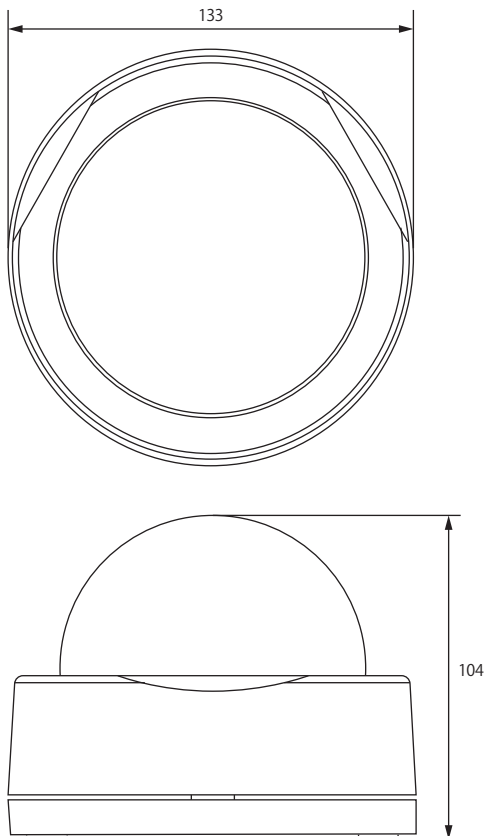

Analog Full HD series

アナログフルHD ドームカメラ(同軸重畳)

TC-D4221RXP

- フルHD(1080p)解像度
- 専用PoCコントローラから電源を供給
- バリフォーカルレンズ(f=2.8mm~12mm)
- デイ&ナイト機能(ICR)
- WDR(トゥルーワイドダイナミックレンジ)
- モーション検出
- デフォッグ機能
- 逆光補正機能
- 同軸OSDコントロール

本体小売希望価格：オープン価格

3年保証 **Direct CX**[®]

寸法図

(Unit - mm)

仕様

画像センサー	1/2.8型 CMOS Sensor
最高解像度	1920 (H) × 1080 (V)
スキャン方式	プログレッシブスキャン
焦点距離	2.8mm ~ 12mm
画角	水平：95.1° ~ 35.6°、垂直：50.8° ~ 20.0°
Pan/Tilt レンジ	Pan：0° ~ 360°、Tilt：35° ~ 95°
最低被写体照度	カラー：0.1Lux @ F1.4、B/W：0Lux (IR LED ON)
ビデオ出力	1HD BNC、1SD BNC
S/N 比	50dB 以上
シャッター速度	自動 / 手動 (1/30、1/25sec ~ 1/30,000sec) / フリッカー
デイナイト機能	YES (ICR)
赤外線 LED	24 個 (約 30m)
ワイドダイナミックレンジ	OFF / ON (LOW/MIDDLE/HIGH)
逆光補正	OFF / ON
モーション感知	OFF / ON (4ゾーン)
プライバシーマスク	OFF / ON (16ゾーン)
デイ&ナイト	カラー / B&W / EXTERN
ホワイトバランス	AUTO / AUTOext / PRESET / MANUAL (3,000K、5,000K、8,000K)
デジタルノイズリダクション	OFF / LOW / MIDDLE / HIGH
ミラー	ミラー / 垂直反転
デジタルズーム	-
シャープネス	0 ~ 10 レベル調整可能
デフォッグ機能	OFF / ON
動作環境温度	-10°C ~ 50°C (湿度：0% ~ 90%)
電源	同軸重畳 (POC)
消費電力	9W
外形寸法	φ 133 x 104mm
<small>※突起部及び取付金具含まず</small>	