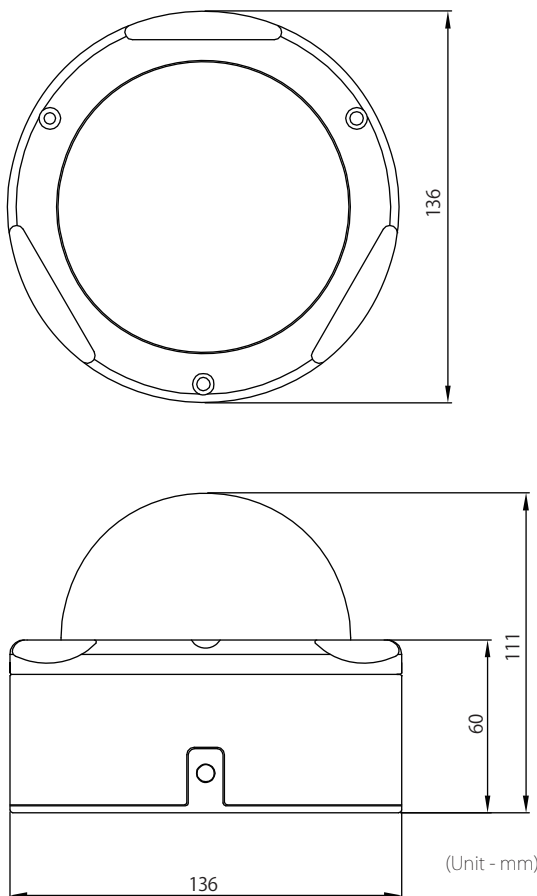

Analog Full HD series

アナログフルHD屋外対応ドームカメラ(同軸重畳)

TC-D4221WRXP

- フルHD(1080p)解像度
- 専用PoCコントローラから電源を供給
- バリフォーカルレンズ(f=2.8mm~12mm)
- デイ&ナイト機能(ICR)
- WDR
- モーション検出
- デフォッグ機能
- 同軸OSDコントロール
- 逆光補正機能
- 屋外対応(IP66)

3年保証 **Direct CX**[®]

本体小売希望価格：オープン価格

寸法図

仕様

画像センサー	1/2.8型 CMOS Sensor
最高解像度	1920 (H) × 1080 (V)
スキャン方式	プログレッシブスキャン
焦点距離	2.8mm ~ 12mm
画角	水平：95.1° ~ 35.6°、垂直：50.8° ~ 20.0°
Pan/Tilt レンジ	Pan：0° ~ 360°、Tilt：35° ~ 95°
最低被写体照度	カラー：0.1Lux @ F1.4、B/W：0Lux (IR LED ON)
ビデオ出力	1 HD BNC、1 SD BNC
S/N 比	50dB 以上
シャッター速度	自動 / 手動 (1/30、1/25sec ~ 1/30,000sec) / フリッカー
デイナイト機能	YES (ICR)
赤外線 LED	24 個 (約 30m)
ワイドダイナミックレンジ	OFF / ON (LOW/MIDDLE/HIGH)
逆光補正	OFF / ON
モーション感知	OFF / ON (4ゾーン)
プライバシーマスク	OFF / ON (16ゾーン)
デイ&ナイト	カラー / B&W / EXTERN
ホワイトバランス	AUTO / AUTOext / PRESET / MANUAL (3,000K、5,000K、8,000K)
デジタルノイズリダクション	OFF / LOW / MIDDLE / HIGH
ミラー	ミラー / 垂直反転
デジタルズーム	-
シャープネス	0 ~ 10 レベル調整可能
デフォッグ機能	OFF / ON
環境性能	IP66、IK10
動作環境温度	-10°C ~ 50°C (湿度：0% ~ 90%)
電源	同軸重畳 (POC)
消費電力	9W
外形寸法	φ136 × 111mm
※突起部及び取付金具含まず	