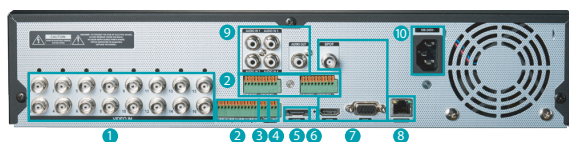

SECURE EYE

Analog Full HD
SERIES

16ch アナログ フルHDレコーダー

TR-4316R

- HD-TVI、AHD、NTSC/PALカメラをサポート
- 最大480ipsのフルHD録画
- 最大5MP解像度のサポート
- フルHDディスプレイ(HDMI/VGA)、UHDディスプレイ(HDMI)に対応
- CVBSスポットモニターをサポート
- 同軸ケーブルを介した長距離伝送
- HD-TVIカメラのOSD制御をサポート
- 4つのSATAインターフェイスを使用して最大24TBのHDDを内蔵可能
- 1つのeSATAストレージインターフェイス(最大48TBまで拡張可能)
- RAID 1をサポート
- FENサービスによるワンクリックのネットワーク設定をサポート

5 安心の
年保証

※HDD、ファンは3年保証

Direct CX[®]

本体小売希望価格：オープン価格

寸法図

- | | |
|--------------------------|------------------------------|
| ① Video Input | ⑦ SPOT / HDMI / VGA Out Port |
| ② Alarm Connection Ports | ⑧ Network Port |
| ③ RS-485 Port | ⑨ Audio In / Out |
| ④ RS-232 Port | ⑩ Power In Port |
| ⑤ eSATA Port | |
| ⑥ Factory Reset Button | |

(Unit - mm)

仕様

ビデオ入力	16BNC (HD-TVI/AHD/NTSC/960H)
モニター出力	1VGA、1HDMI (VGA、HDMI 同時出力)、1BNC (SPOT)
表示解像度	HDMI: 3840×2160、1920×1080、1440×900、1280×1024 VGA: 1920×1080、1440×900、1280×1024 コンポジット: 720×480 (NTSC)、720×576 (PAL)
表示速度	最大 480ips
録画解像度	5MP、4MP、3MP、1920×1080、1280×720、960×480、720×480、960×240、720×240、480×240、360×240
録画速度	480ips@1080P
圧縮方式	H.264
録画モード	タイムラプス、イベント、プライベート、緊急
イベント	アラーム イン、モーション検知、ビデオロス、テキストイン
検索モード	タイムラプス、イベントログ、モーション、テキストイン
デジタルズーム	2倍～12倍
内蔵 HDD	SATA×4 RAID1 対応
総容量	48TB = 内蔵 SATA 6TB × 4 + 外部 6TB × 4
ネットワーク	1ギガビットイーサネット
伝送速度	120ips@Full HD
クライアントビューアー	IDIS Center、IDIS Mobile、IDIS Web、IDIS Solution Suite
音声入 / 出力	4RCA 入力 / 1RCA 出力 + 1HDMI 出力
アラーム入 / 出力	16 入力 / 4 リレー出力
シリアルインターフェース	RS232、RS485 (Terminal Block)、1×USB 2.0、1×USB3.0
オペレーティングシステム	Embedded Linux
外形寸法 (W×H×D) / 重量	430 × 88 × 413mm / 6.0kg (内蔵 HDD 1 台搭載時)
動作環境温度	0°C～40°C
電源	AC 100V～240V、1.2A～0.6A
消費電力	76W (最大)
認証	FCC、CE、CB、UL、PSE