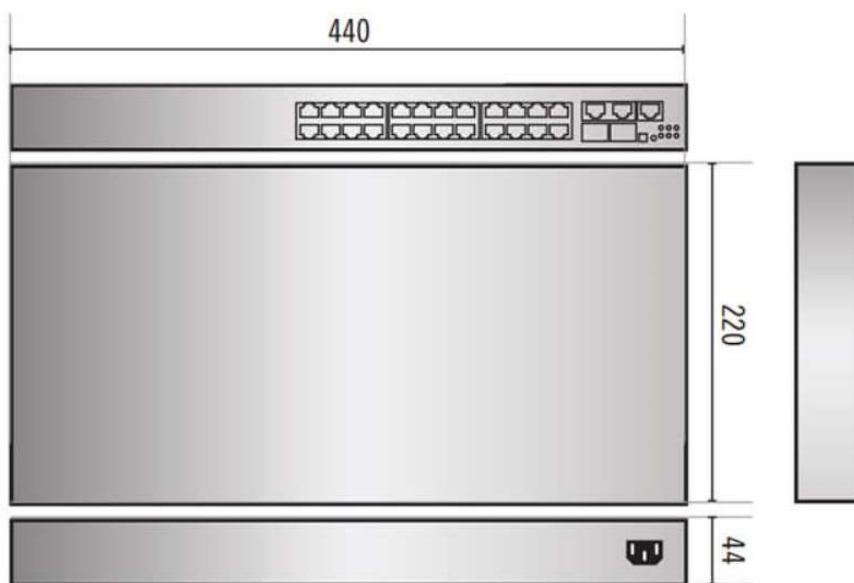

ギガビット 24Port PoE スイッチ DH-2128PF

定 格

システム	
CPU	Embedded MIPS
システムメモリ	128MB SDRAM、32MB フラッシュメモリ
スイッチング容量	56Gbps
接続	
Copper サービスポート	24 RJ45 (10/100/1000BASE-T)
Copper Uplink ポート	2 RJ45 (10/100/1000BASE-T)
オプティカル Uplink ポート	2 SFP Slot(1000BASE-X)
PoE 電源	
規格	IEEE 802.3af-2003 / IEEE 802.3at-2009
受電側(PD)	24 IEEE 802.3af PDs または 13 IEEE 802.3at PDs まで
給電側バジェット (PSE)	400W
一般	
寸法	440mm x 44mm x 220mm (W x H x D)
重量	3.13 Kg
動作環境	0°C ~ 50°C
電源入力	AC100-240V, 4.8A, 50/60Hz
消費電力	450 W
認証	FCC,CE,KC

外形寸法

型 式	バージョン	発 行	株式会社セキュア
DH-2128PF	1.2	2019年3月	