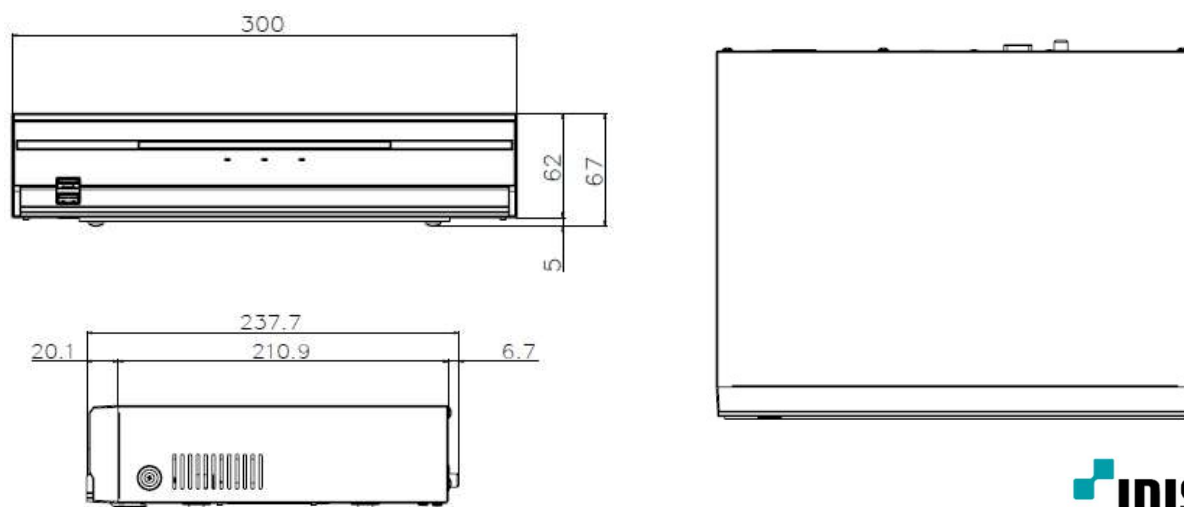

# 4ch ネットワークビデオレコーダー DR-2404P

## 定 格

ビデオ入力	4ch
ビデオ出力	1HDMI, 1VGA
表示解像度	3840 x 2160, 1920 x 1200, 1920 x 1080, 1680 x 1050, 1600 x 1200
表示速度	最大 120ips
録画解像度	最大 12MP (IP カメラに依存)
録画速度	70Mbps, 120ips@UHD
圧縮方式	H.265, H.264
録画モード	タイムラプス, イベント, プリイベント, 緊急
イベント	アラームイン, モーション検知, ビデオロス, テキストインなど
検索モード	タイムラプス, イベントログ, サムネイル, モーション, テキストイン
デジタルズーム	2 倍 ~ 12 倍
内蔵 HDD	SATA x 2、RAID1 対応
総容量	48TB = 内蔵 SATA 8TB x 2 + 外部 8TB x 4
ネットワーク	ファストイーサネット x 4 (Video In) ギガイーサネット x 1 (Client)
伝送速度	50Mbps / 100Mbps(BRP Mode)
PoE(内蔵)	4(IEEE 802.3at Class 4), 30W
クライアントビューアー	IDIS Center, IDIS Mobile, IDIS Web, IDIS Solution Suite
音声入/出力	Local(NVR): -/1RCA+1HDMI、IP カメラ: 4/4 (IP カメラに依存)
アラーム入/出力	Local(NVR): 4/1、IP カメラ: 4/4 (IP カメラに依存)
インターフェース	シリアル: RS232(ターミナルブロック)、USB: 1 x USB 2.0, 1 x USB 3.0
OS	Embedded Linux
重量	2.2 kg (内蔵 HDD 1 台搭載時)
外形寸法(mm)	W300 x H62 x D231 (突起部含まず)
動作環境温度	0°C ~ 40°C
電源	DC12V 1.76A (NVR), DC48V 0.65A (PSE)
消費電力	最大 21.12W (NVR), 最大 31.2W (PSE)
認証	FCC , CE , KC , PSE

## 外形寸法

型 式	バージョン	発 行	株式会社セキュア
DR-2404P	1.1	2019 年 5 月	