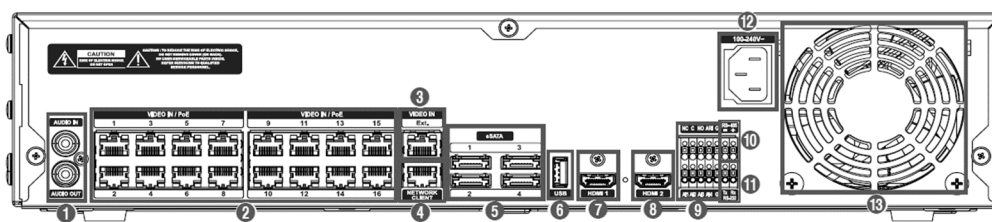

32ch ネットワークビデオレコーダー DR-6532P

定 格

ビデオ入力	32ch
ビデオ出力	2HDMI
表示解像度	3840 x 2160, 1920 x 1200, 1920 x 1080, 1680 x 1050, 1600 x 1200
表示速度	最大 960ips
録画解像度	最大 12MP (IP カメラに依存)
録画速度	230Mbps, 960ips@UHD
圧縮方式	H.265, H.264
録画モード	タイムラプス, イベント, プリイベント, 緊急
イベント	アラームイン, モーション検知, ビデオロス, テキストインなど
同時再生	Full HD 解像度 32ch まで, 4K 解像度 4ch まで
検索モード	タイムラプス, イベントログ, サムネイル, テキストイン
デジタルズーム	2 倍 ~ 12 倍
内蔵 HDD	SATA x 6, RAID1 対応 初期 2TB x 2=4TB (最大搭載時 10TB X 6 =60TB)
総容量	252TB = 内蔵 SATA 10TB x 6 + (外部 12TB x 4) x 4 (※互換 HDD の生産終了などにより変更となる可能性があります)
ネットワーク	Gigabit Ethernet x 16 (Video In) + Gigabit Ethernet x 1 (Ext) Gigabit Ethernet x 1 (Client)
伝送速度	50Mbps / 100Mbps(BRP Mode)
PoE(内蔵)	16 (IEEE 802.3at Class 4), 120W
クライアントビューアー	IDIS Center, IDIS Mobile, IDIS Web, IDIS Solution Suite
音声入/出力	Local (NVR): 1RCA/1RCA +2HDMI, IP カメラ: 32/32 (IP カメラに依存)
アラーム入/出力	Local (NVR): 4/1, IP カメラ: 32/32 (IP カメラに依存)
インターフェース	シリアル: RS232(ターミナルブロック), RS485(ターミナルブロック), USB: 2 x USB 2.0, 1 x USB 3.0
対応カメラプロトコル	IDIS, AXIS, Canon, Panasonic, Sony, ONVIF, など
OS	Embedded Linux
質量	6.75 kg (内蔵 HDD 1 台搭載時)
外形寸法(mm)	W430 x H88 x D412.8 (突起部含まず)
動作環境温度	0°C ~ 40°C
電源	AC100-240V, 50/60Hz, 3.0-1.5A
消費電力	250W
認証	FCC, UL, CE, CB, PSE, RoHS 準拠

付属品

電源コード	1 本
リモコン	1 個
単 4 電池	2 個
クイックガイド	1 冊
USB マウス	1 個
ラックマウント金具	1 対

型 式	バージョン	発行年月	頁	株式会社セキュア
DR-6532P	1.7	2022 年 3 月	1 / 2	

32ch ネットワークビデオレコーダー DR-6532P

外観図

単位 = mm

① オーディオ入出力端子	② カメラ入力・PoE端子	③ カメラ入力・拡張端子	④ ネットワーク端子
⑤ eSATA端子	⑥ USB 3.0 端子	⑦ HDMI 2.0 端子	⑧ HDMI 1.4b 端子
⑨ アラーム接続端子	⑩ RS485端子	⑪ RS232端子	⑫ 電源入力端子
⑬ 排気口			