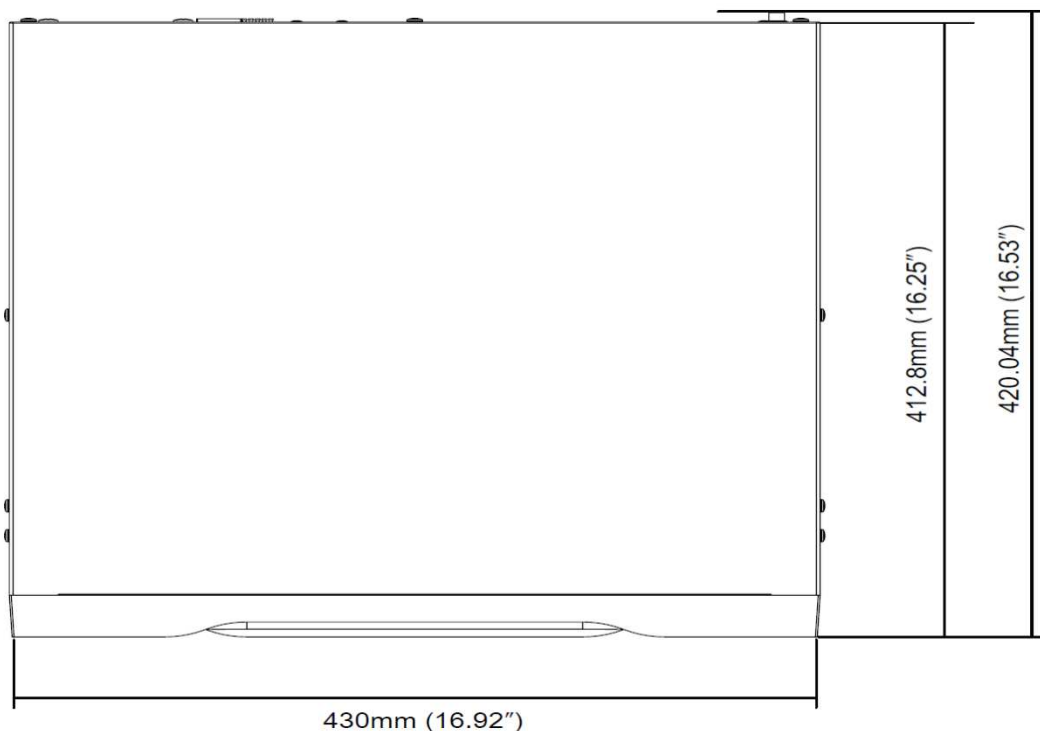

32ch ネットワークビデオレコーダー DR-6532P

外観図

単位 = mm

① オーディオ入出力端子	② カメラ入力・PoE端子	③ カメラ入力・拡張端子	④ ネットワーク端子
⑤ eSATA端子	⑥ USB 3.0 端子	⑦ HDMI 2.0 端子	⑧ HDMI 1.4b 端子
⑨ アラーム接続端子	⑩ RS485端子	⑪ RS232端子	⑫ 電源入力端子
⑬ 排気口			

型 式	バージョン	発行年月	頁	株式会社セキュア
DR-6532P	1.7	2022 年 3 月	2 / 2