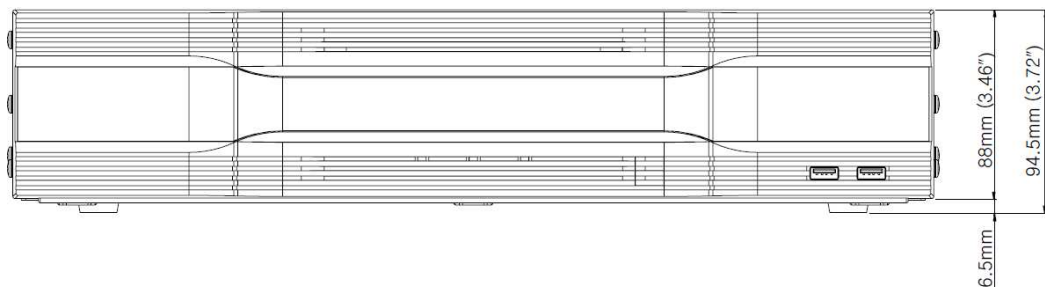

32ch ネットワークビデオレコーダー DR-6532P

定 格

ビデオ入力	32ch
ビデオ出力	2HDMI
表示解像度	3840 x 2160, 1920 x 1200, 1920 x 1080, 1680 x 1050, 1600 x 1200
表示速度	最大 960ips
録画解像度	最大 12MP (IP カメラに依存)
録画速度	230Mbps, 960ips@UHD
圧縮方式	H.265, H.264
録画モード	タイムラプス, イベント, プリイベント, 緊急
イベント	アラームイン, モーション検知, ビデオロス, テキストインなど
同時再生	Full HD 解像度 32ch まで, 4K 解像度 4ch まで
検索モード	タイムラプス, イベントログ, サムネイル, テキストイン
デジタルズーム	2 倍 ~ 12 倍
内蔵 HDD	SATA x 6, RAID1 対応 初期 2TB x 2=4TB (最大搭載時 10TB X 6 =60TB)
総容量	252TB = 内蔵 SATA 10TB x 6 + (外部 12TB x 4) x 4 (※互換 HDD の生産終了などにより変更となる可能性があります)
ネットワーク	Gigabit Ethernet x 16 (Video In) + Gigabit Ethernet x 1 (Ext) Gigabit Ethernet x 1 (Client)
伝送速度	50Mbps / 100Mbps(BRP Mode)
PoE(内蔵)	16 (IEEE 802.3at Class 4), 120W
クライアントビューアー	IDIS Center, IDIS Mobile, IDIS Web, IDIS Solution Suite
音声入/出力	Local (NVR): 1RCA/1RCA +2HDMI, IP カメラ: 32/32 (IP カメラに依存)
アラーム入/出力	Local (NVR): 4/1, IP カメラ: 32/32 (IP カメラに依存)
インターフェース	シリアル: RS232(ターミナルブロック), RS485(ターミナルブロック), USB: 2 x USB 2.0, 1 x USB 3.0
対応カメラプロトコル	IDIS, AXIS, Canon, Panasonic, Sony, ONVIF, など
OS	Embedded Linux
質量	6.75 kg (内蔵 HDD 1 台搭載時)
外形寸法(mm)	W430 x H88 x D412.8 (突起部含まず)
動作環境温度	0°C ~ 40°C
電源	AC100-240V, 50/60Hz, 3.0-1.5A
消費電力	250W
認証	FCC, UL, CE, CB, PSE, RoHS 準拠

付属品

電源コード	1 本
リモコン	1 個
単 4 電池	2 個
クイックガイド	1 冊
USB マウス	1 個
ラックマウント金具	1 対

型 式	バージョン	発行年月	頁	株式会社セキュア
DR-6532P	1.7	2022 年 3 月	1 / 2	

32ch ネットワークビデオレコーダー DR-6532P

外観図

単位 = mm

① オーディオ入出力端子	② カメラ入力・PoE端子	③ カメラ入力・拡張端子	④ ネットワーク端子
⑤ eSATA端子	⑥ USB 3.0 端子	⑦ HDMI 2.0 端子	⑧ HDMI 1.4b 端子
⑨ アラーム接続端子	⑩ RS485端子	⑪ RS232端子	⑫ 電源入力端子
⑬ 排気口			